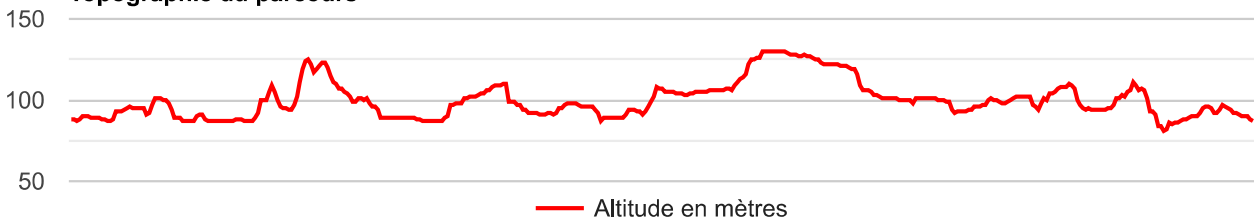

TRAIL MUCO 2025 10KM

[10337.5 m - 10.34 km]

Topographie du parcours

Dénivelé positif cumulé : 153 m

Altitude au départ : 88 m
Altitude Maximum : 130 m | Altitude Minimum : 81

Paramètres concernant la confidentialité et les cookies

Géré par Google. Conforme au TCF de l'IAB. ID de CMP : 300
